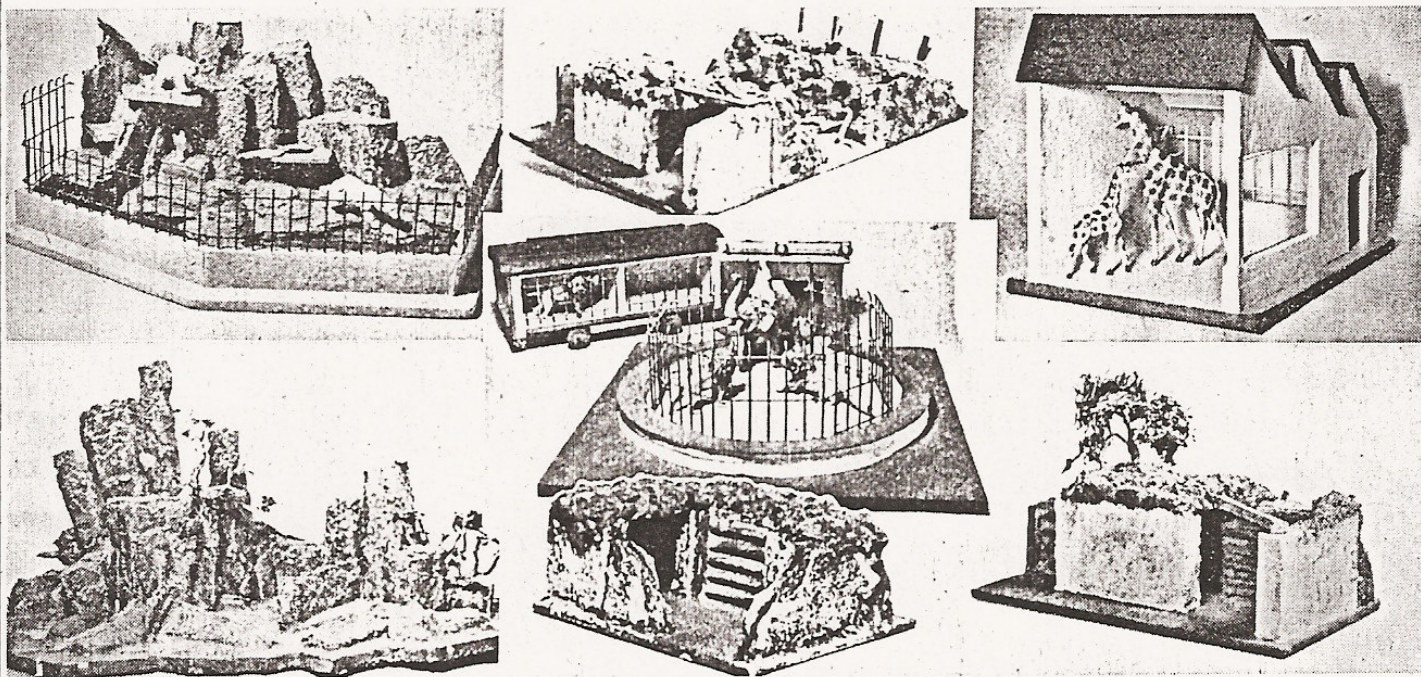

DEKO

Gunløgsgade 3 . København S . Amager 6822

Specialfabrik for naturalistisk Legetøj

Cirkus, Jernbaneanlæg, Skyttegrave,
Fæstninger, Tankspærringer,
Zoologiske Haver, Gitterindhegninger,
Girafbure, Bjørnegrotter, Abegrotter m. v.
Træer, Buske, Hegn, Palisader,
Porte, Blokhuse

Eneforhandler for Provinsen:

Fair Play LEGETØJ

DANMARKSGADE 3 . KØBENHAVN V . TELF. VESTER 8204

FORLANG VOR
PRISLISTE

De er velkommen paa vor permanente Udstilling

Arkiv www.danskmodel.dk