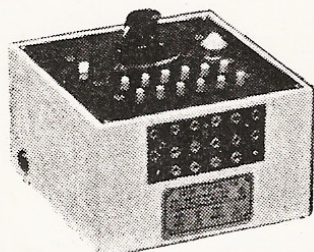

Transformatorer til MINI-RACE og MODELJERNBANER