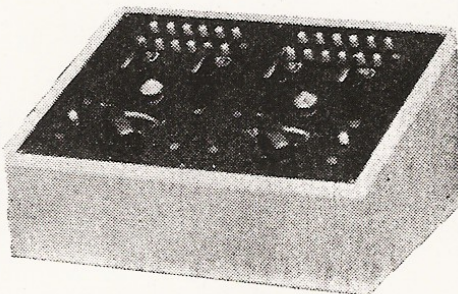

Kvalitets-transformatorer
med 2 års garanti

Til MÄRKLIN
Type 1 S
50 Watt
kr. 76.50

Til MÄRKLIN
Type 4 S
2×50 Watt
kr. 146.00

Transformator med indbygget
stillepult til 6 funktioner

IDM
Transformatorer

Transformator med indbygget
stillepult til 12 funktioner
+ 4 banevælgere

Til MINI-RACE banen
skal De bruge type 3 J