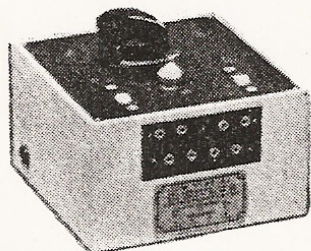

IDM
Transformatorer

Transformator med indbygget
stillepult til 12 funktioner
+ 4 banevælgere

Til MINI-RACE banen
skal De bruge type 3 J

Type 2 J
50 Watt
kr. 85.85

20 Watt
kr. 69.80

Til Fleischmann, Rivarossi,
Trix m. fl. modeljernbaner

Type 3J er særlig anvendelig
til Scalextric banerne

Type 2 J

Transformator med indbygget selenaluminiums-ensretter og 2 indbyggede polvendere, 2 Amp. jævnstrøm.

Løs ensretter, 20 volt, 2 amp. kr. 15.90
Indbyggede ensrettere, 20 volt,
3 amp. kr. 25.50

Type 3 J til mini-race med indbygget selenaluminiums-ensretter, 12 volt, 2 amp., jævnstrøm, 3,5 volt vekselstrøm til lys.

Arkiv: www.danskmold.dk

Alle priser incl. oms.