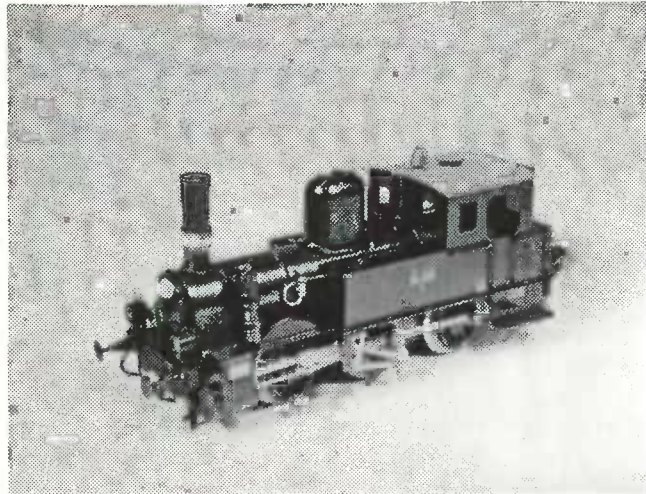

Felix Models

Arkiv: www.danskmodel.dk

POSTBOX 2088 DK-8240 RISSKOV DANMARK

DAMPLOKOMOTIV
DSB Litra F.

DAMPLOKOMOTIV
DSB Litra Hs.

Neuheit

FRICHS DIESELLOKOMOTIV
OHJ nyt design.