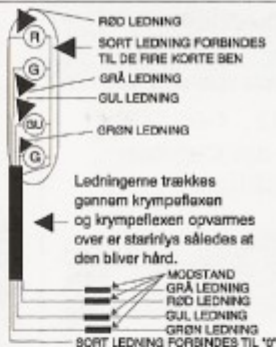

Se det store signal udvalg hos din forhandler.
Signalerne findes også til spor "N"

Det betyder farverne !

Grøn 1+2 blinklys = Hovedsignalet
viser Kør igennem !
Grøn 2 blinklys = Hovedsignalet viser Kør
Gul blinklys = Hovedsignalet viser Stop

Se det store signal udvalg hos din forhandler.
Signalerne findes også til spor "N"

Hovedsignal Til spor N

RAES. APS.

Det betyder farverne !

Rød
Grøn 1
Gul
Grøn 2

Fast Rød + Fast Gul = Stop !
Fast Grøn 1 + Fast Gul = Kør !
Fast Grøn 1+2 = Kør igennem

SAMLEANVISING

Det betyder farverne !

Fast Rød = Stop !
Fast Grøn 2 = Kør !
Fast Grøn 1+2 = Kør igennem
Rød blinklys = Stop og ryk frem

Se det store signal udvalg hos din forhandler.
Signalerne findes også til spor "N"