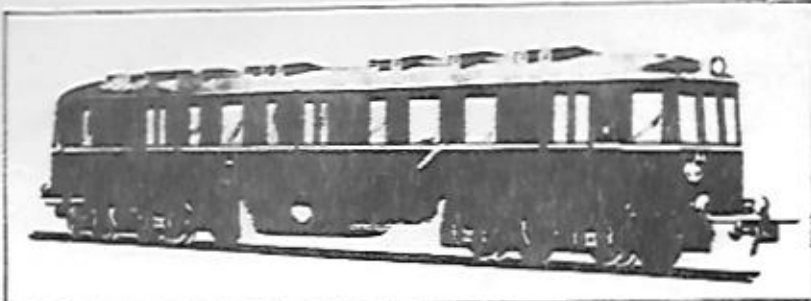

NYBODER HOBBY
Kronprinsessegade 51

tlf. 01 110099
giro 1054902

„Mo” 1900 serien

overdel i støbt metal

kan nu leveres omg.

Kr. 58.00

Ved forudbetaling med check eller Giro 1054902 Kr: 59,80
Ved forsendelse pr. efterkrav + kr 5,00 " 64,80

DSB

**Lokomotiv Skorstene
af drejet messing m/slips**

Litr. H-Q-C-O-R-F-K-P-S-E

stk. kr. 17.50 + 2,00 porto pr. forsendelse

skifteautomat ^m/ensretter

til omb. af LIMA „MZ” kr. 117,00

katalog over løsdele kr 10.- + porto 2,00
kan sendes i frimærker