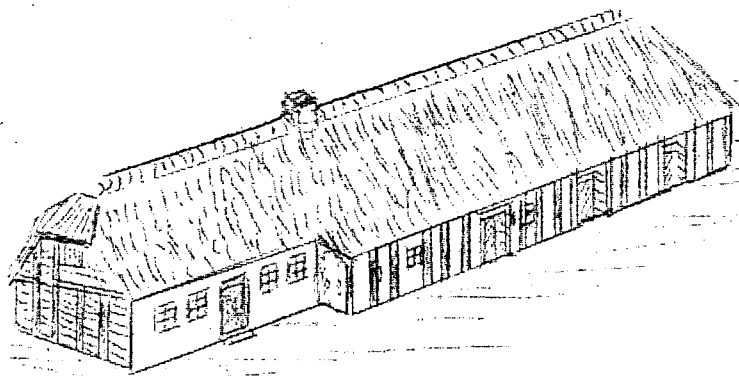

Bygninger i Byggesæt
fra Frilandsmuseet i
Sorgenfri, Kgs. Lyngby.

Landarbejderhus

Samlesæt Kr. 4,50

Limfarve i alle Kulører

pr. Pose 25 Øre.

Allak Farver pr. Gl. 1,65.

Lyrehus. Samlesæt Kr. 3,35

Byggesættene indeholder