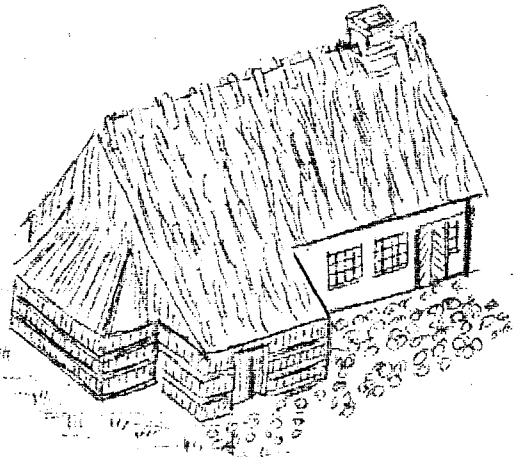

Gammel Smedie fra Ørbæk, Fyn.

Samlesæt Kr. 3,35

Straatag i Pose til

Paalimning Kr. 1,00.

MODEL & HOBBY

Løvstræde 2

København K

By 3010

Bygninger i Byggesæt
fra Frilandsmuseet i
Sorgenfri, Kgs. Lyngby.

Landarbejderhus

Samlesæt Kr. 4,50

Limfarve i alle Kulører

pr. Pose 25 Øre.

Allak Farver pr. Gl. 1,65.

Lyrehus. Samlesæt Kr. 3,35

Byggesættene indeholder