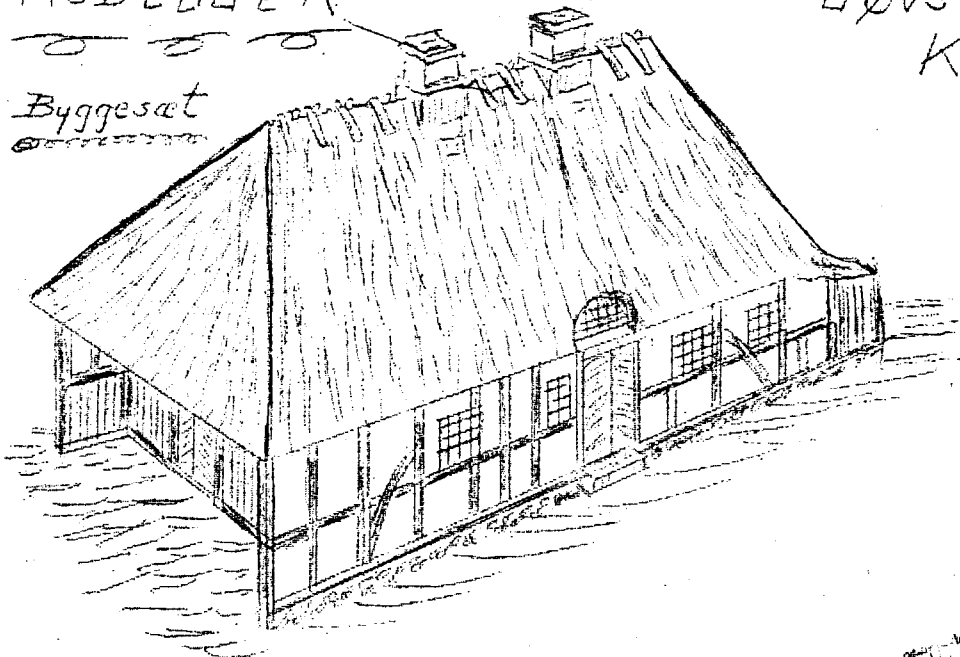

Gammel Smedie fra Ørbæk, Fyn.

Samlesæt Kr. 3,35

Straatag i Pose til

Paalimning Kr. 1,00.

MODEL & HOBBY

Løvstræde 2

København K

By 3010