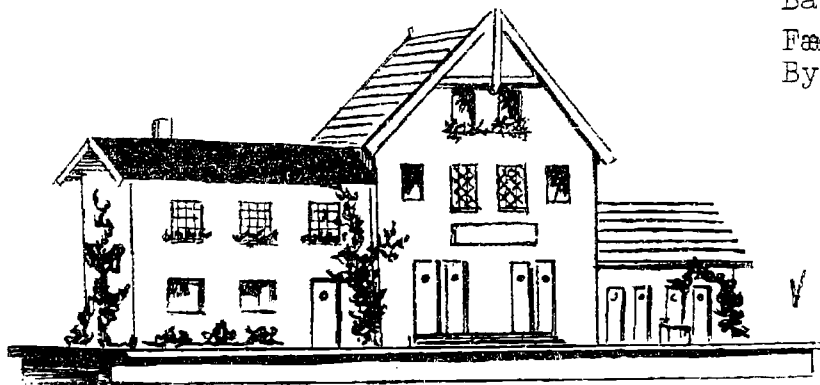

Banegård No,101.

Færdigbygget-Kr.19,80.

Byggesæt -Kr. 9,90.

Længde 30 cm.

Bredde 12 cm.

Højde 15 cm.

Remise No.105.

Færdigbygget-Kr.14,85