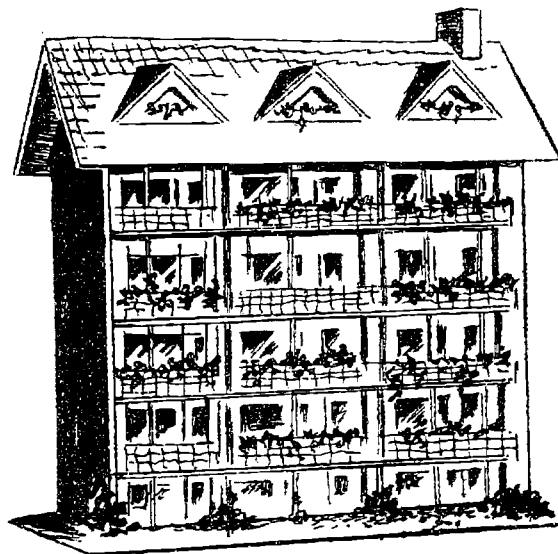

Højde 9 cm.

Rejsegilde No.206.

Færdigbygget-Kr.10.50.

Byggesæt -Kr. 4.95.

Længde 10 cm.

Bredde 9 cm.

Højde 10 cm.

Beboelsesejendom No.507.