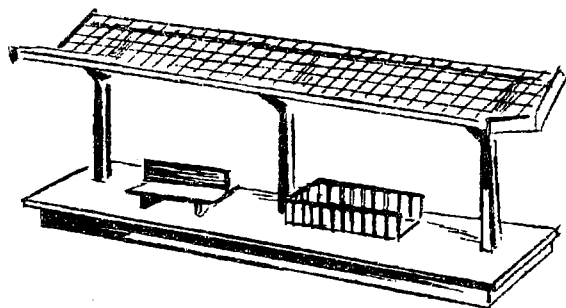

Byggesæt -Kr. 6,75

Længde 33cm.Bredde 15 cm.Højde 14 cm.

Godsstation No.103.  
 Færdigbygget-Kr.11.75.  
 Byggesæt -Kr. 6.75

Længde 19 cm.Bredde 15 cm.Højde 9 cm.

Perron No. 102.

Færdigbygget-Kr. 5.50.  
 Byggesæt -Kr. 2.65.

Længde 20 cm.Bredde 6 cm.Højde 8 cm.

Blokpost No.104.

Færdigbygget-Kr.10.50.  
 Byggesæt -Kr. 3.00-

Længde-9 cm.  
 Bredde-7 cm.  
 Højde -10cm.

Villa No.207.  
Færdigbygget-Kr.9.50.  
Byggesæt -Kr.3.00-

Længde 15 cm. Bredde 15 cm.  
Højde 7 cm.