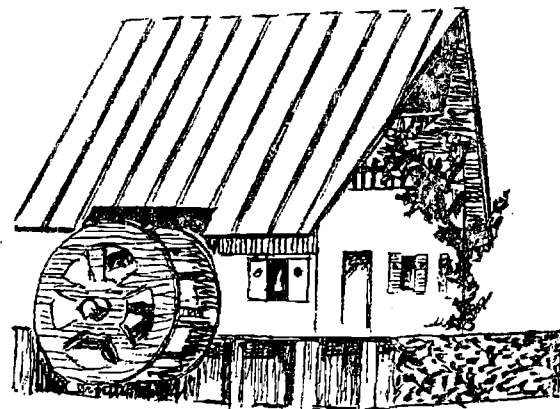

Vandmølle No.302.

Færdigbygget-Kr.16.50.

Byggesæt -Kr. 8.25.

Længde 14 cm.

Bredde 11 cm.

Højde 12 cm.

Længde 15 cm.

Bredde 12 cm.