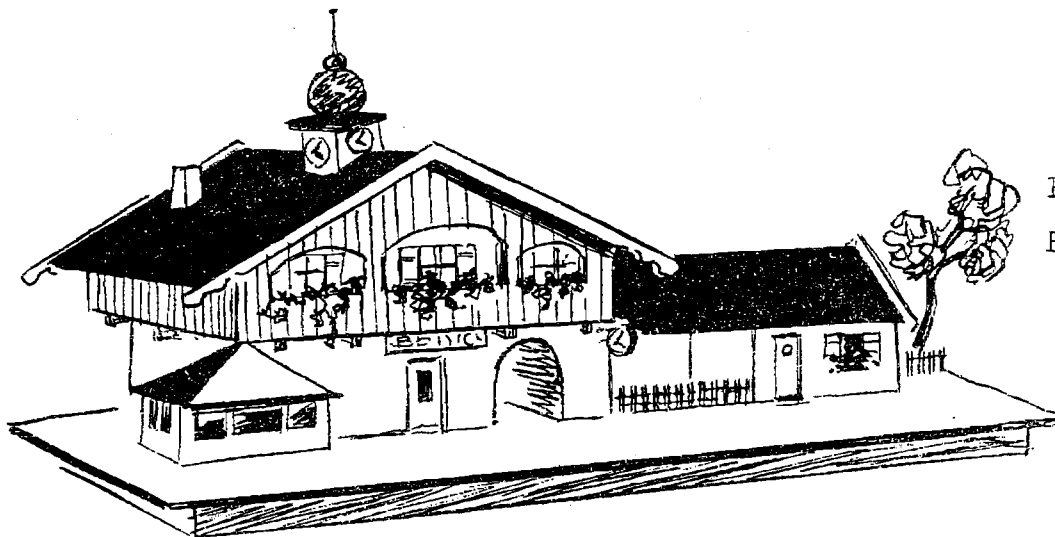

Schwartzwaldergård No.303.

Færdigbygget-Kr.14.85.

Byggesæt -Kr. 6.00.

Længde 12 cm. Bredde 11 cm.

Højde 9 cm.

Færdigbygget-
Kr.29.50
Byggesæt-Kr.12.00

Længde 30 cm.

Bredde 14 cm.

Højde 15 cm.

Tyrolerbanegård No.308.