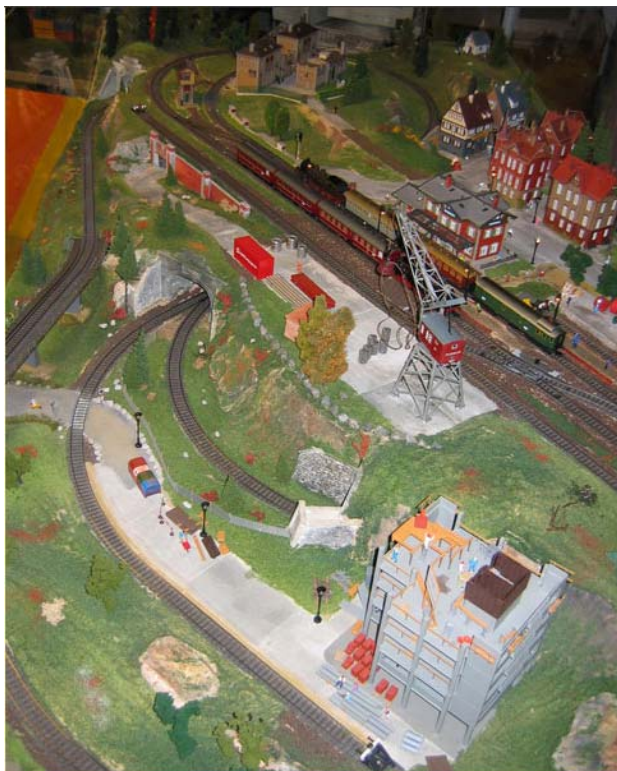

PRESSEMELDING

Oslo Modelljernbanesenter åpner den 16. September 2005 kl. 12:00
I Trondheimsveien 84 i Oslo

Oslo Modelljernbanesenter vil inneholde 900 m² med modelljernbane i alle størrelser, og vil bli Skandinavias største modelljernbanesenter.

Oslo Modelljernbanesenter vil bestå av Amundsen Hobby og ModellCompagniet begge beliggende i Oslo, som begge flytter sine butikker inn i Oslo Modelljernbanesenter.

Oslo Modelljernbanesenter vil foruten butikkene og ha permanente utstillinger med modelljernbane anlegg og annet jernbanerelatert utstyr.

Oslo Modelljernbanesenter vil tilby areal til minimesser, større produktpresentasjoner, utstillinger og mye annet.

Oslo Modelljernbanesenter ser frem til å ønske nye og gamle kunder velkommen til våre nye lokaler.

Åpningstider

Man-fre: 10:00-17:00

Lørdag : 10:00-15:00

Det vil på åpnings dagen være flere spennende anlegg utstilt, i flere forskjellige størrelser, samt produktpresentasjoner fra flere forskjellige leverandører.

Vel mødt fredag den 16. september

KL. 12:00

Hvor det vil være mange aktiviteter og fantastiske åpningstilbud som bare gjelder for dem som møter opp og bare fredag og lørdag.