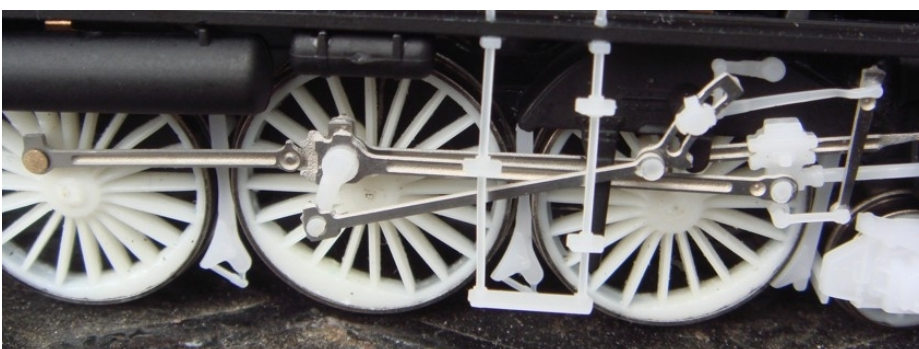

Prøvesamlingerne vil naturligvis blive fremvist ved ÅBENT HUS arrangementet lørdag 8. september kl. 11-15.

Bemærk det detaljerede gangtøj i metal