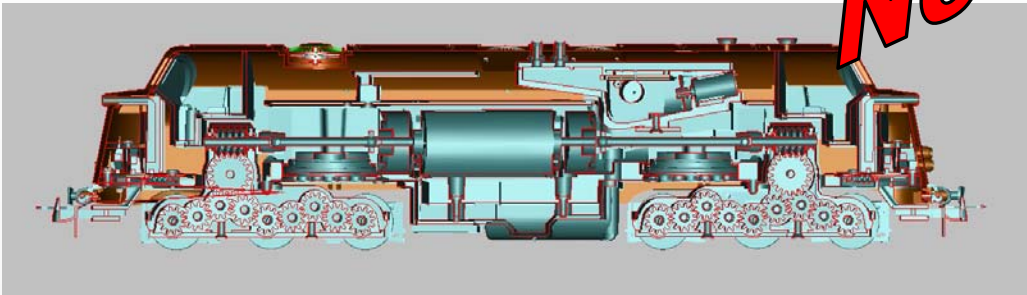

NOHAB - GM's

- With spring buffers, cabine light
- With LED and brusless 5-pole torched motor
- With metal etched parts !
- Real sound, new registered by ESU
- LOW-price !

Scale HO 1/87

- Loco équipée d'éclairage LED (blanc/rouge), alternatif suivant le sens de marche avec commandes autonomes
- Eclairage de cabine LED - Tampons à ressorts
- ventilateurs de toit ouverts et grillage en laiton
- Super details ! Meilleurs Prix !
- Plusieurs fronts , tous les versions pour 52,53,54 sont prévues.
- Plusieurs marches et mains-courantes

Génial: avec fumigène ESU et véritable son NOHAB

WOW : met ESU rookstelsel en echt NOHAB geluid

Diesel Nohab à partir de 159 euro !! Nohab diesel vanaf 159 euro !!

1° prototype

detail

Ventilateurs

ESU smoke system

metal

1° prototype

LOW price ! ESU SOUND decoder + the ESU smoke generator system

Nieuwe constructie

nouvelle construction

Verschillende fronten

plusieurs fronts

1° prototype