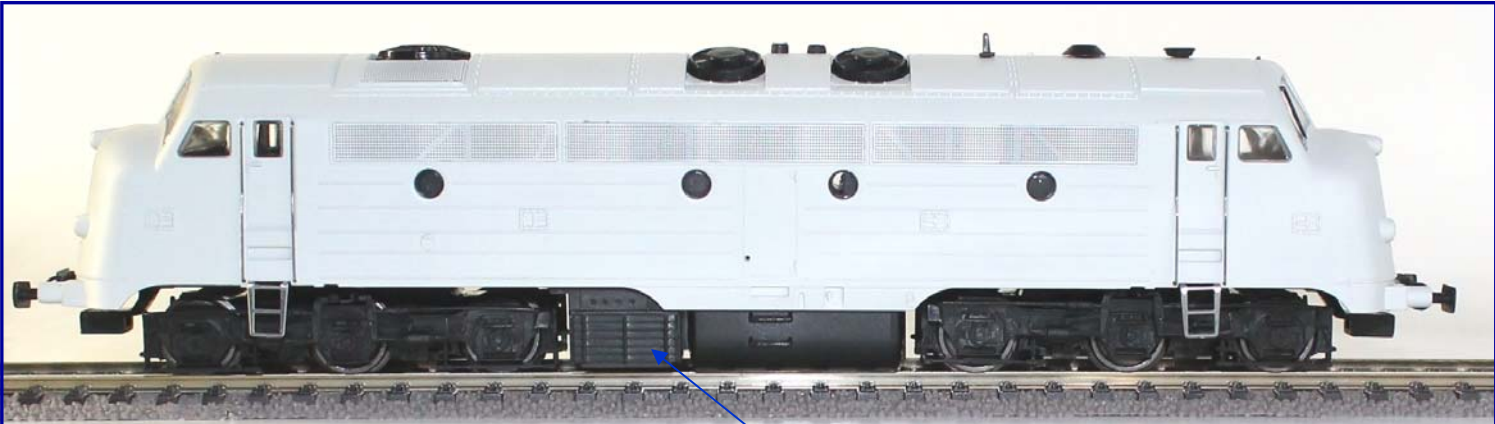

NOHAB - GM's

- With spring buffers, cabine light
- With LED and brusless 5-pole torched motor
- With metal etched parts !
- Real sound, new registered by ESU
- LOW-price !

Scale HO 1/87

- Loco équipée d'éclairage LED (blanc/rouge), alternatif suivant le sens de marche avec commandes autonomes
- Eclairage de cabine LED - Tampons à ressorts
- ventilateurs de toit ouverts et grillage en laiton
- Super details ! Meilleurs Prix !
- Plusieurs fronts , tous les versions pour 52,53,54 sont prévues.
- Plusieurs marches et mains-courantes

- loc uitgerust met LED-verlichting (wit/rood), wisselend met rijrichting en apart schakelbaar !
- LED cabineverlichting - Verende buffers
- open dakventilatoren en afdekgrill in messing
- Fijne details ! Lage prijs !
- Alle verschillende fronten - neuzen voor 52 ,53,54 ...
- Verschillende handgrepen en tredes

Génial: avec fumigène ESU et véritable son NOHAB

WOW : met ESU rookstelsel en echt NOHAB geluid

Diesel Nohab à partir de 159 euro !! Nohab diesel vanaf 159 euro !!

1° prototype

detail

Ventilateurs

ESU smoke system

metal

1° prototype

LOW price ! ESU SOUND decoder + the ESU smoke generator system

Nieuwe constructie

nouvelle construction

Verschillende fronten

plusieurs fronts

1° prototype