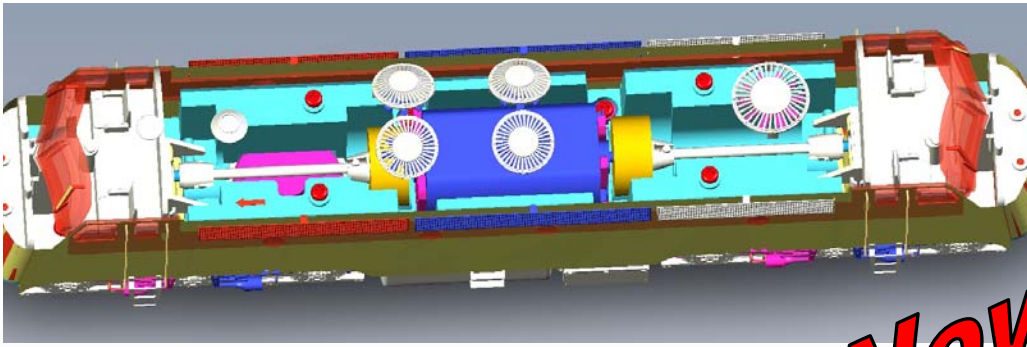

NOHAB - GM's

- With spring buffers, cabine light
- With LED and brusless 5-pole torched motor
- With metal etched parts !
- Real sound, new registered by ESU
- LOW-price !

Scale HO 1/87

- Loco équipée d'éclairage LED (blanc/rouge), alternatif suivant le sens de marche avec commandes autonomes
- Eclairage de cabine LED - Tampons à ressorts
- ventilateurs de toit ouverts et grillage en laiton
- Super details ! Meilleurs Prix !
- Plusieurs fronts , tous les versions pour 52,53,54 sont prévues.
- Plusieurs marches et mains-courantes

metal

1° prototype

LOW price ! ESU SOUND decoder + the ESU smoke generator system

Nieuwe constructie

nouvelle construction

Verschillende fronten

plusieurs fronts

1° prototype